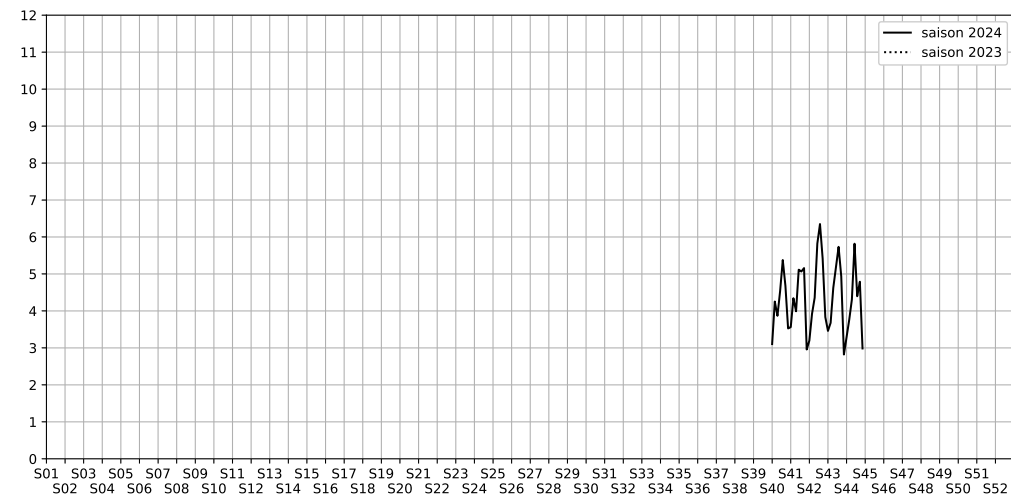

Indice Harmonica Nuit [22h-06h]
Comparaison avec saison précédente à jour équivalent