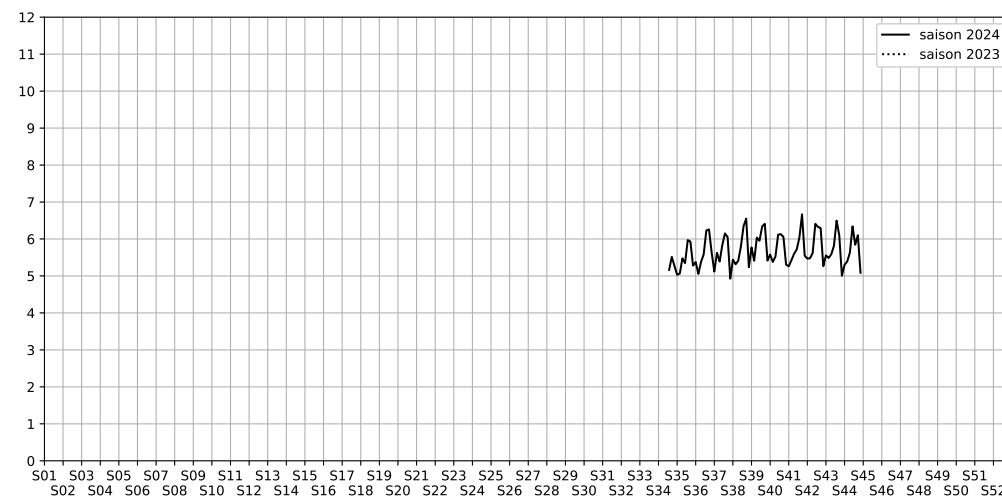

Indice Harmonica Nuit [22h-06h]
Comparaison avec saison précédente à jour équivalent