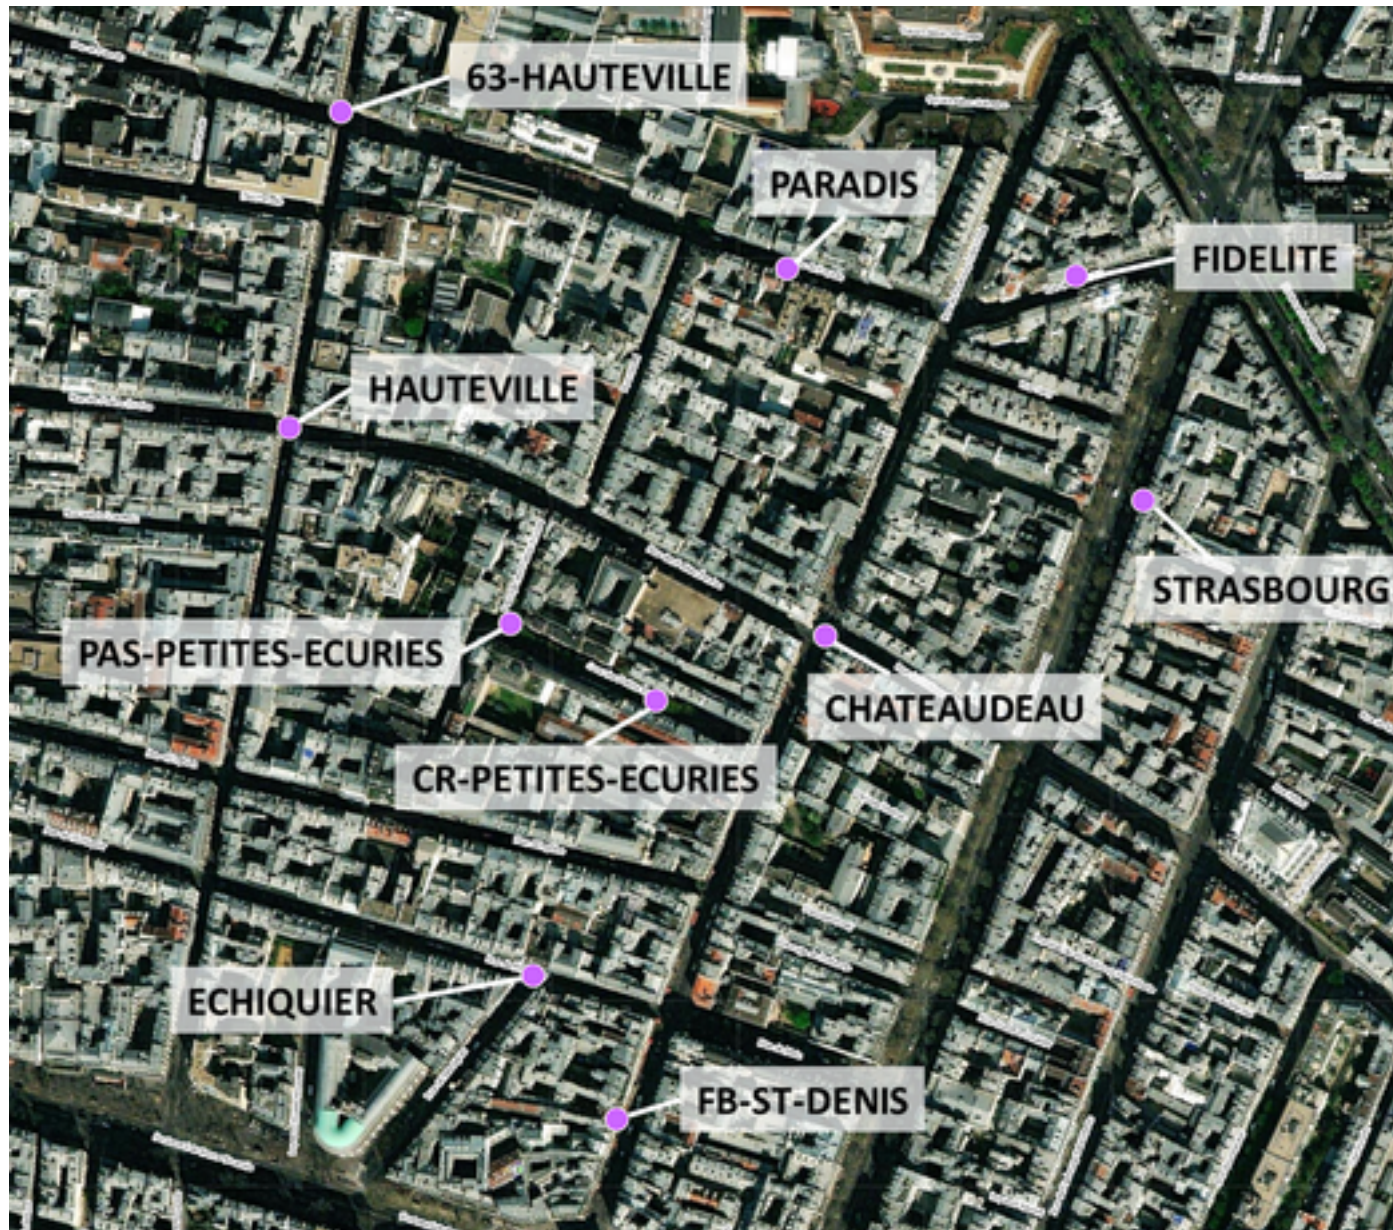

Capteurs méduse SAINT-DENIS PARADIS

2024 / sem. 44 (du 28/10/2024 au 03/11/2024)

NB : Chaque capteur est désigné par le nom de la rue dans laquelle il est implanté

Capteurs méduse SAINT-DENIS PARADIS

2024 / sem. 44 (du 28/10/2024 au 03/11/2024)