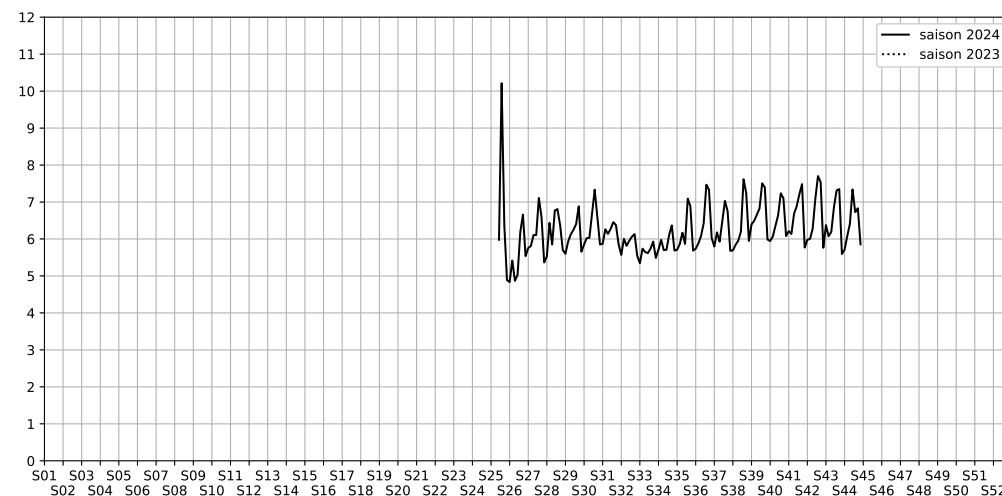

Indice Harmonica Nuit [22h-06h]
Comparaison avec saison précédente à jour équivalent