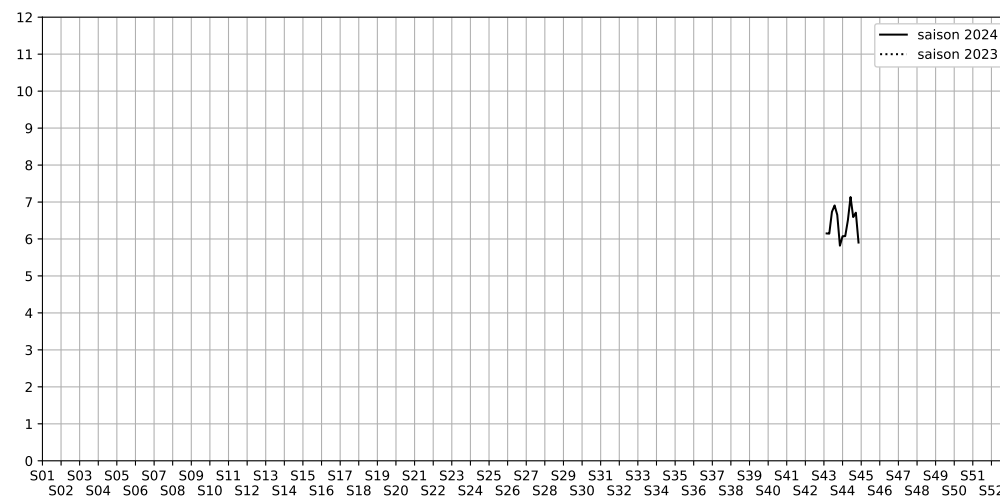

Indice Harmonica Nuit [22h-06h]
Comparaison avec saison précédente à jour équivalent