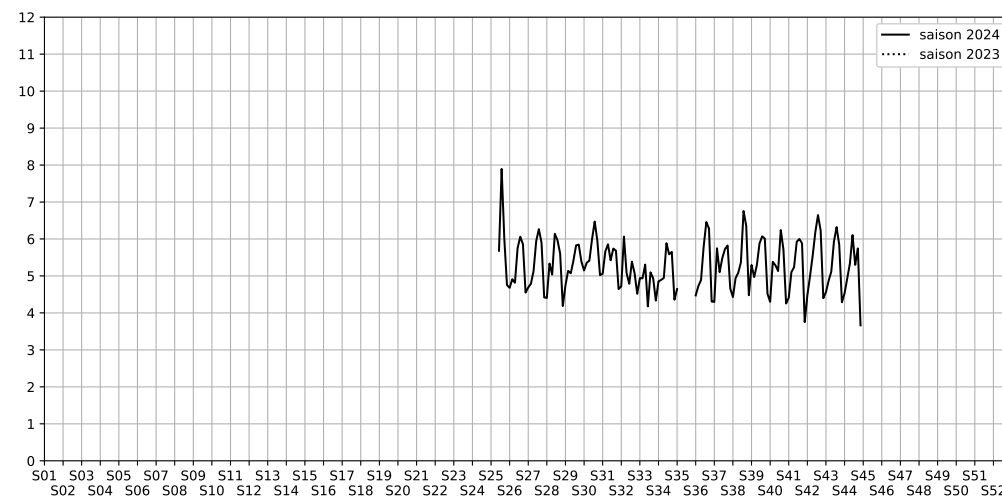

Indice Harmonica Nuit [22h-06h]
Comparaison avec saison précédente à jour équivalent