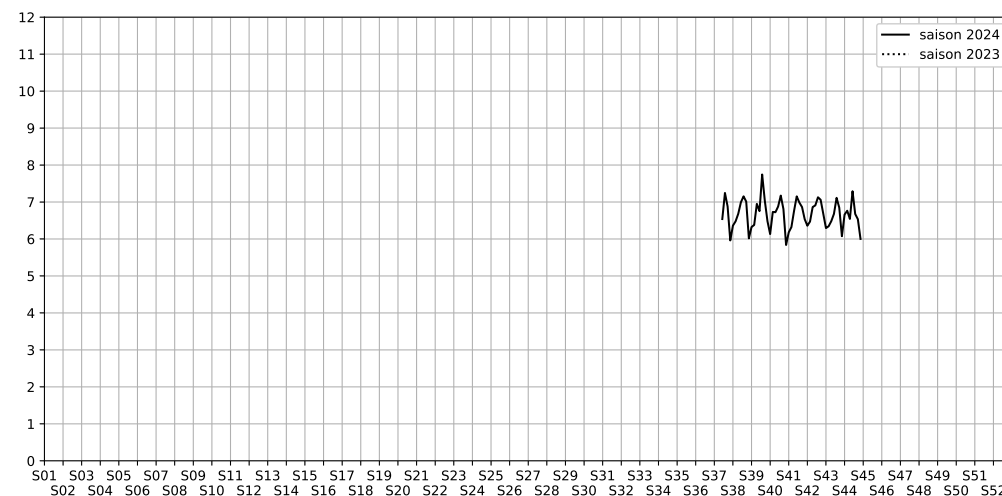

Indice Harmonica Nuit [22h-06h]
Comparaison avec saison précédente à jour équivalent