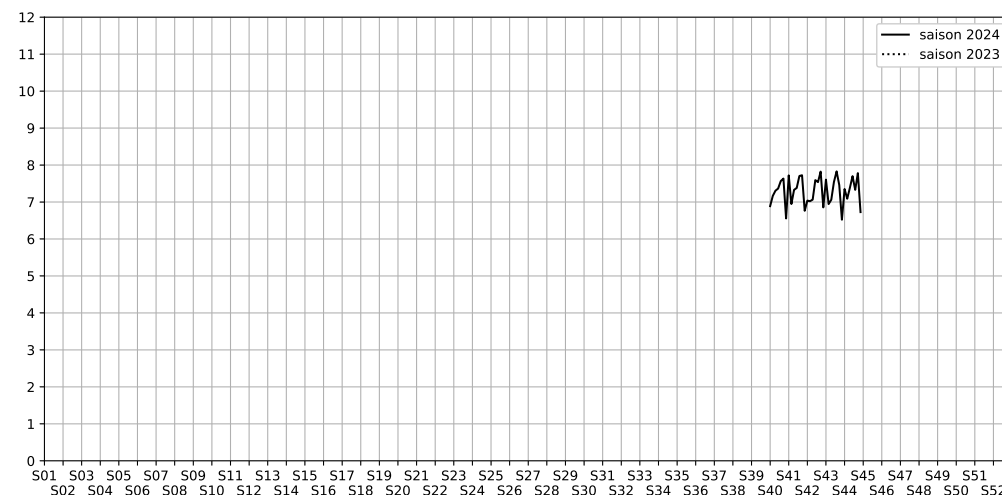

Indice Harmonica Nuit [22h-06h]
Comparaison avec saison précédente à jour équivalent