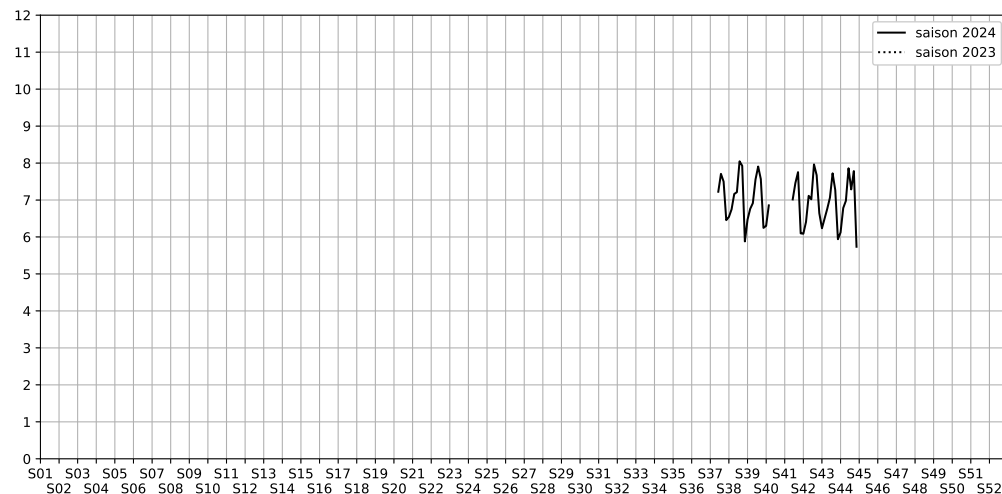

Indice Harmonica Nuit [22h-06h]
Comparaison avec saison précédente à jour équivalent