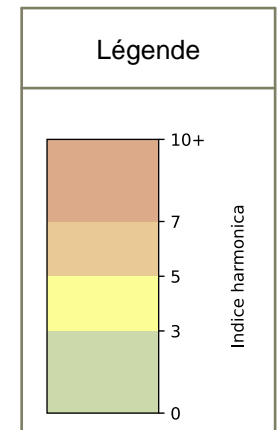

SYNTHÈSE DES SITES SUR LA SEMAINE
Par Indice Harmonica nocturne [22h-06h] décroissant

	Nuit du lundi 28/10/2024 au mardi 29/10/2024	Nuit du mardi 29/10/2024 au mercredi 30/10/2024	Nuit du mercredi 30/10/2024 au jeudi 31/10/2024	Nuit du jeudi 31/10/2024 au vendredi 01/11/2024	Nuit du vendredi 01/11/2024 au samedi 02/11/2024	Nuit du samedi 02/11/2024 au dimanche 03/11/2024	Nuit du dimanche 03/11/2024 au lundi 04/11/2024
1	63 HAUTEVILLE (7,4)	63 HAUTEVILLE (7,1)	63 HAUTEVILLE (7,4)	CHATEAU D'EAU (7,9)	CHATEAU D'EAU (7,3)	CHATEAU D'EAU (7,8)	63 HAUTEVILLE (6,7)
2	HAUTEVILLE (6,7)	CHATEAU D'EAU (6,8)	CHATEAU D'EAU (7,0)	63 HAUTEVILLE (7,7)	63 HAUTEVILLE (7,3)	63 HAUTEVILLE (7,8)	HAUTEVILLE (6,0)
3	CHATEAU D'EAU (6,1)	HAUTEVILLE (6,8)	HAUTEVILLE (6,5)	PARADIS (7,3)	PARADIS (6,7)	PARADIS (6,8)	PARADIS (5,9)
4	FB ST-DENIS (6,1)	PARADIS (6,1)	FB ST-DENIS (6,5)	HAUTEVILLE (7,3)	HAUTEVILLE (6,7)	FB ST-DENIS (6,7)	FB ST-DENIS (5,9)
5	PARADIS (5,7)	FB ST-DENIS (6,1)	PARADIS (6,4)	FB ST-DENIS (7,1)	FB ST-DENIS (6,6)	HAUTEVILLE (6,5)	CHATEAU D'EAU (5,7)
6	FIDELITE (5,3)	FIDELITE (5,4)	FIDELITE (5,6)	FIDELITE (6,3)	FIDELITE (5,8)	FIDELITE (6,1)	FIDELITE (5,1)
7	CR PETITES ECURIES (4,5)	CR PETITES ECURIES (4,9)	CR PETITES ECURIES (5,3)	CR PETITES ECURIES (6,1)	CR PETITES ECURIES (5,3)	CR PETITES ECURIES (5,7)	CR PETITES ECURIES (3,7)
8	PAS PETITES ECURIES (3,3)	PAS PETITES ECURIES (3,8)	PAS PETITES ECURIES (4,3)	PAS PETITES ECURIES (5,8)	PAS PETITES ECURIES (4,4)	PAS PETITES ECURIES (4,8)	PAS PETITES ECURIES (3,0)
9	ECHIQUIER (N/A)	ECHIQUIER (N/A)	ECHIQUIER (N/A)	ECHIQUIER (N/A)	ECHIQUIER (N/A)	ECHIQUIER (N/A)	ECHIQUIER (N/A)
10	STRASBOURG (N/A)	STRASBOURG (N/A)	STRASBOURG (N/A)	STRASBOURG (N/A)	STRASBOURG (N/A)	STRASBOURG (N/A)	STRASBOURG (N/A)