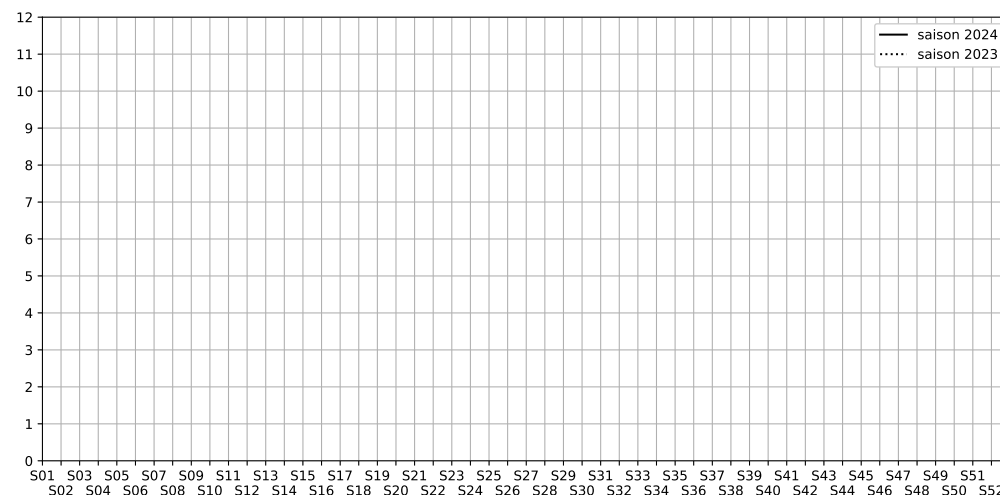

Indice Harmonica Nuit [22h-06h]
Comparaison avec saison précédente à jour équivalent